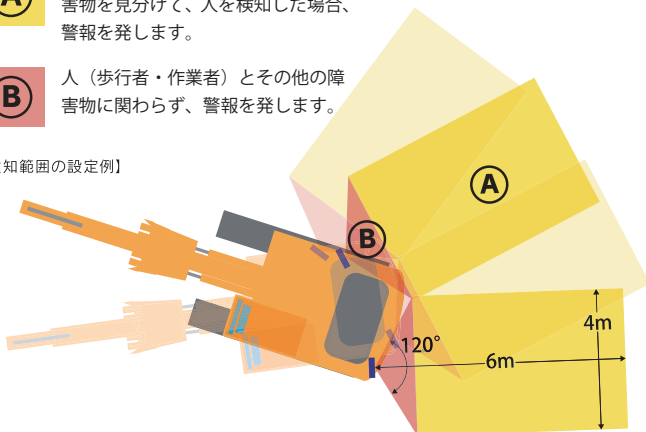

検知範囲内に人（歩行者・作業者）が入った場合、キャビン内のモニターにアラート（警告）が表示され、同時に警告灯が作動し、オペレーターに危険を知らせます。

警告灯

■障害物を検知した場合
*緑色の枠が表示されます。

■人を検知した場合
*赤色の枠が表示され、警告灯が点灯し、警告音がなります。

*警告灯はオプションです。

人とモノを見分ける先端テクノロジー

*センシング設定画面での映像

システムのメインとなるステレオカメラは、フランス ARCCURE 社が開発した過酷な環境に耐えるヘヴィーデューティー仕様・また、障害物の検出技術は、フランスの原子力・代替エネルギー庁が15年をかけて開発した特許技術です。

様々な現場環境にあわせて 検知範囲を設定可能

- A** 人（歩行者・作業者）とその他の障害物を見分けて、人を検知した場合、警報を発します。
- B** 人（歩行者・作業者）とその他の障害物に関わらず、警報を発します。

【検知範囲の設定例】

* 検知範囲の設定はカメラの視野角 120 度内で幅 4m 内、奥行き 6m 内で設定できます。

・ 検知範囲 **A** に人体の一部のみしか映っていない場合や姿勢・身長により、人と認識できない場合があります。

・ シャがみ込んだ人は、人として認識できません。

* 検知範囲 **A** **B** はそれぞれ個別に、カメラ毎に設定できます。

* カメラの取付位置は自由に選べます。

総輸入元

現場に、あなたに、エウレカ!

EUREKA
SOLUTIONS

エウレカ株式会社

〒918-8166