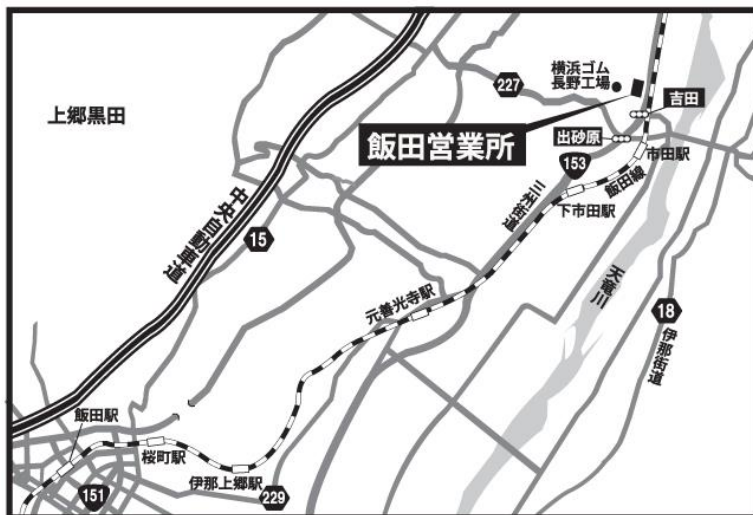

2017年1月吉日

お客様各位

瀧富工業株式会社

飯田営業所開設のご案内

拝啓 貴社ますますご清栄のこととお慶び申し上げます。平素は格別のお引き立てを賜り厚く御礼申し上げます。

さてこの度、長野県下伊那郡高森町に営業所を開設し1月21日（土）に業務を開始する事となりました。お客様のニーズに迅速に対応できる体制を整え、地域プロジェクトに貢献できるものと考えております。

略儀ながら書中を以てご挨拶申し上げます。

敬具

記

- ・ 名称 : 瀧富工業株式会社 飯田営業所
- ・ 住所 : 長野県下伊那郡高森町吉田 2173-1
- ・ 連絡先 : TEL: 0265-34-3711 FAX: 0265-34-3811
  村田憲司（飯田営業所 所長） 携帯: 090-2189-0677
- ・ 営業時間 : 月～土 7:00～18:00
  祝 日 7:00～18:00
- ・ 定休日 : 日曜日

【飯田営業所 地図】